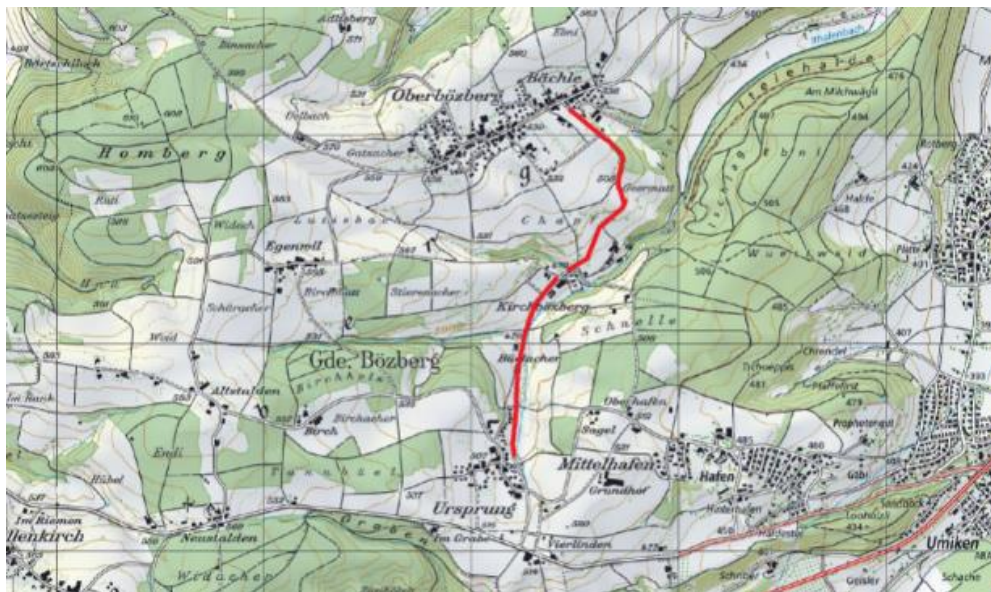

Zur Ausführung dieser Arbeiten muss die K458 Bözberg IO/AO vom 13.07.2020; 07:00 Uhr bis zum 20.07.2020; 06:00 Uhr für Anwohner-, Landwirtschafts- und Durchgangsverkehr gesperrt werden.

Die betroffenen Anwohner, Landwirte und Besucher werden gebeten während dieser Zeit alternative Zufahrtsrouten zu nutzen.

Die ÖV-Anbindungen werden, mit Ausnahme der Haltestelle Kirchbözberg, gewährleistet. Die Gewährleistung erfolgt mittels eines Shuttle-Dienstes, welcher durch die Postauto AG organisiert wird. Entsprechende Informationen erfolgen an den Fahrplaninformationstafeln der betroffenen Haltestellen.

Zuständigkeiten/Bauverantwortliche:

Cellere AG	Bauführung	Herr S. Plüss	079 531 86 40
KSL Ingenieure AG	Bauleitung	Herr M. Busslinger	056 296 26 22
DBVU, UH Kreis II	Bauherrschaft	Herr B. Bühler	056 460 02 46

Wir sind bestrebt, die Immissionen und Unannehmlichkeiten möglichst gering zu halten und hoffen auf Ihr Verständnis für diese notwendigen baulichen Massnahmen.

Für die Kenntnissnahme Ihrerseits möchten wir Ihnen, auch im Namen der Bauherrschaften sowie der Bauunternehmung recht herzlich danken.

Da die Arbeiten witterungsabhängig sind, kann es zu Terminverschiebungen mit entsprechender Verlängerung der Sperrung kommen. Ziel bleibt der Einbau der Binderschicht während den Sommer-Schulferien 2020.